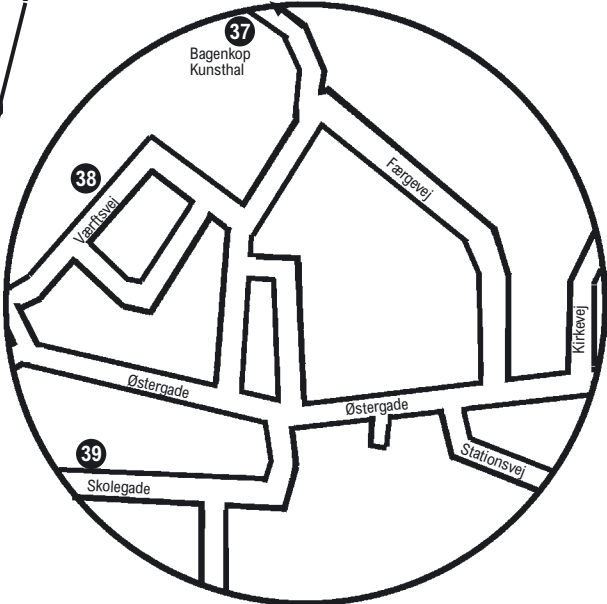

17 Melissa Clark Nielsen
tegninger, collager
Lindevej 3
5900 Rudkøbing
tlf. 30 11 79 80

18 Sabine Majus
smykker, billeder og skulpturer
Sidsel Bagersgade 8
5900 Rudkøbing, tlf. 20 74 66 00
Påskelørdag fra kl. 16-17 livemusik

19 Hans Kjær
maleri, skulptur og relief
Østergade 1a
5900 Rudkøbing
tlf. 20 92 72 99

20 Silje Bruun
A&B Galleriet
maleri, grafik
Østergade 10
5900 Rudkøbing
Tlf. 40 47 31 81

21 Kamilla Herskind's Atelier
Maleri, tegning, grafik
Østergade 14, 1. th i baggården
5900 Rudkøbing, tlf. 61 45 48 08

22 Henriette Lorentz
maleri og skulptur
Østergade 26
5900 Rudkøbing, tlf. 30 22 81 75

23 Chresten Kruchov
Vognporten, fotogalleri og forlag
Jens Winthersvej 3, 5900 Rudkøbing
tlf. 21 15 39 07

24 Alain R. de Schütter von Klingenberg
Abstract paintings, sculptures, photography
Vesterby Stræde 6, 5900 Rudkøbing
tlf. 51 14 74 79
tlf. +33 671 06 44 68

KUNSTUDSTILLING med eksempler
på "Åbne Døre"-deltagernes værker
i **Nowhuset, Skolevej 10, Tullebølle**
5953 Tranekær 13. – 20. april
Åbningstider:
Alle dage inkl. helligdage 10-17

Kunstneres Åbne Døre
på Langeland