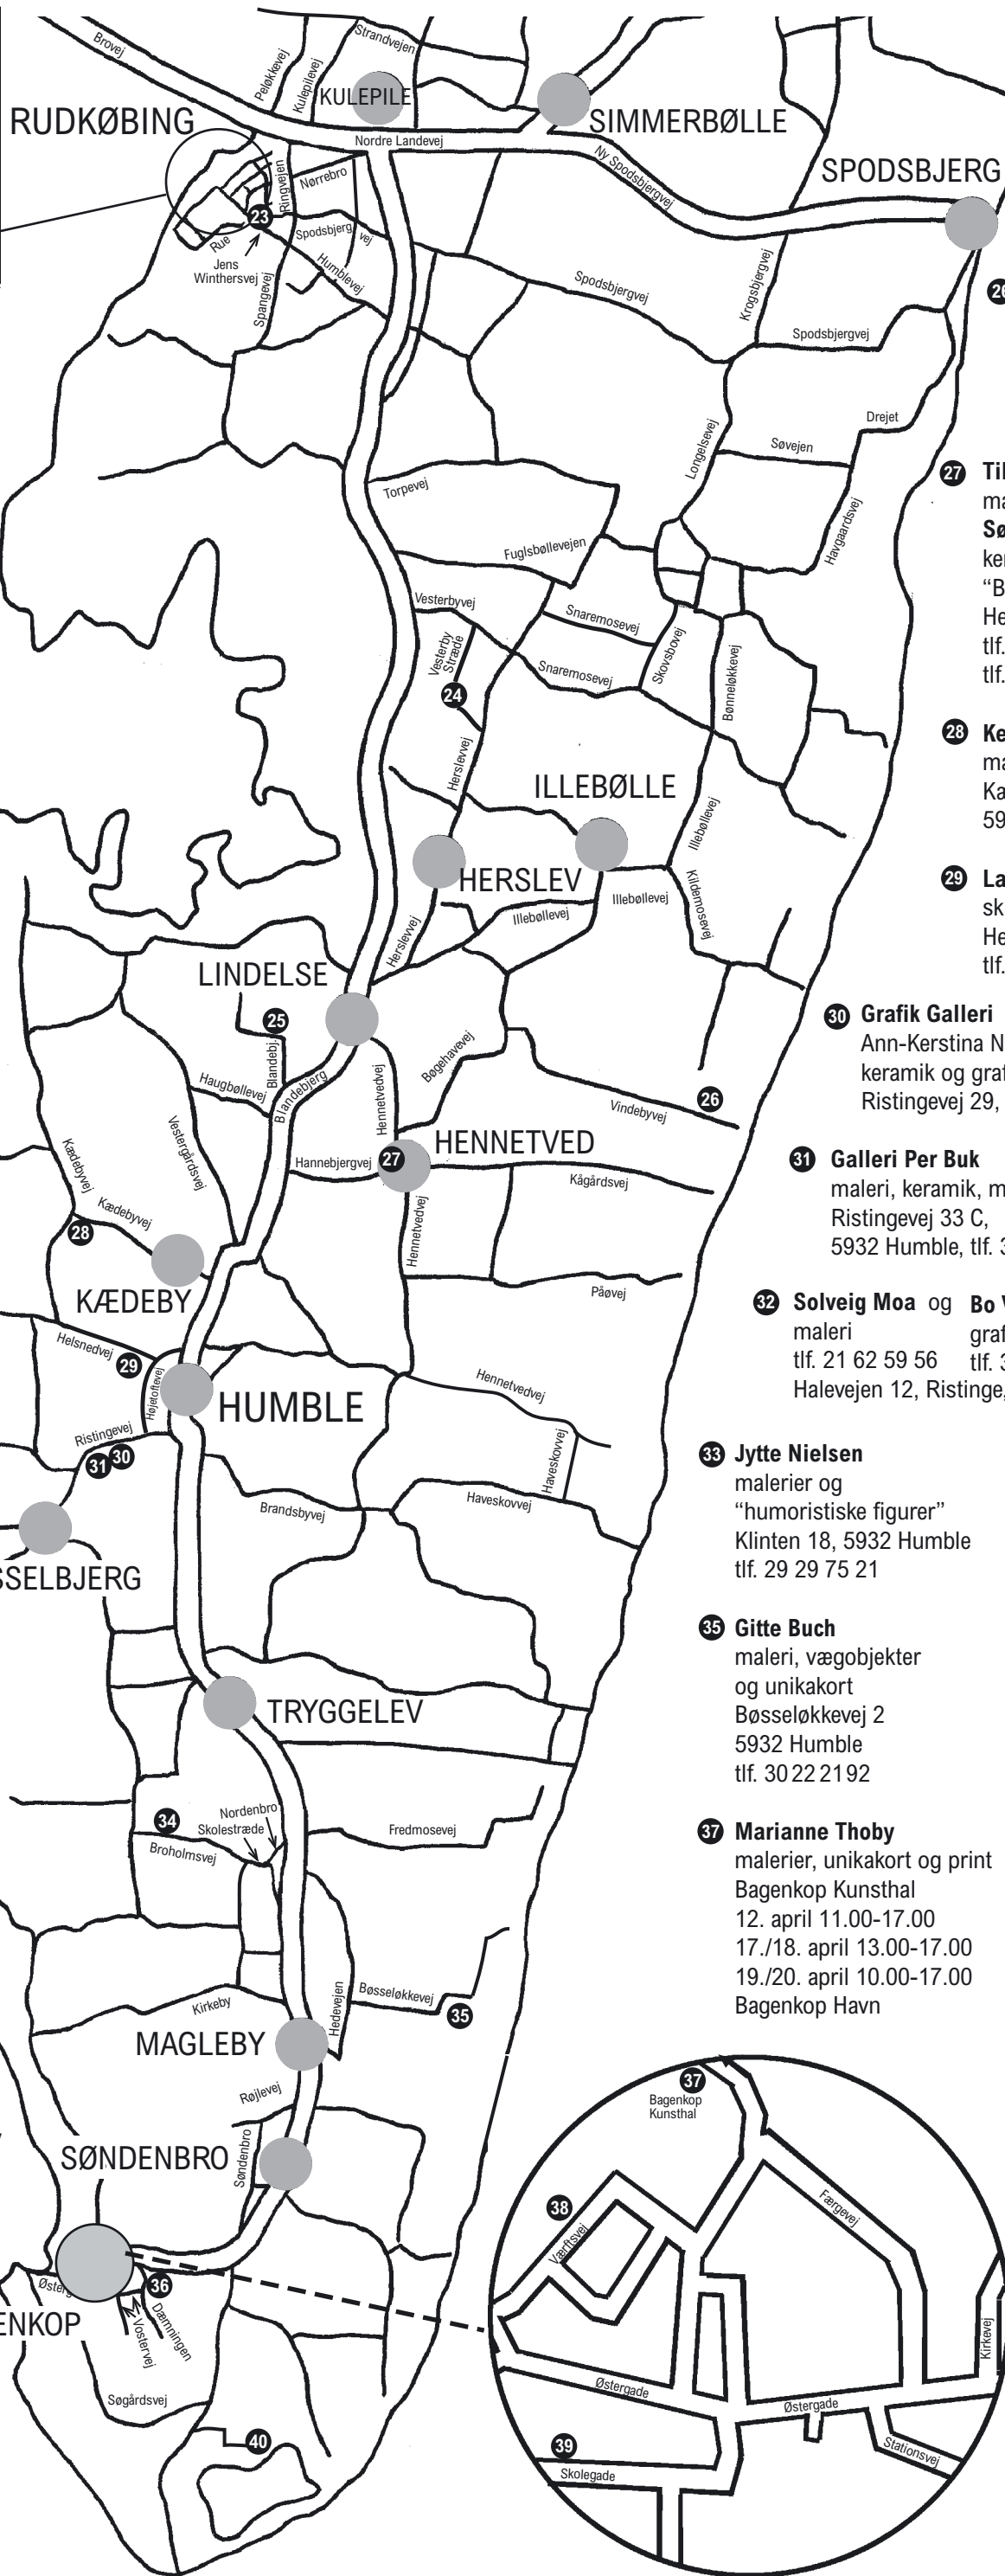

25 Romie og Manfred Werner
Det Lille Kunstværksted
Kunsthåndværk, smykker,
skulpturer, billeder, teaterdukker
Blandebjerg 5
5900 Rudkøbing
tlf. 51 33 70 49 / 42 22 74 32

26 Britt Smelvær
grafik, serigrafi, broderi, maleri,
plexiglaskasser, skulptur
Vindebyvej 59
5900 Rudkøbing, tlf. 27 32 85 20

27 Tilde Louise Carlsen
maleri og akvarel
Søren Baun Jeppesen
keramik
"Butikken i Hennemved"
Hennemvedvej 28, 5900 Rudkøbing
tlf. Søren 61 77 76 70
tlf. Tilde 41 11 56 67

28 Keld Nielsen
maleri
Kædebyvej 59, Kædeby
5932 Humble, tlf. 20 32 10 46

29 Lars Calmar
skulpturer
Helsnedvej 11 A, 5932 Humble
tlf. 31 95 30 68

30 Grafik Galleri
Ann-Kerstina Nielsen
keramik og grafik
Ristingevej 29, 5932 Humble, tlf. 20 70 78 38

31 Galleri Per Buk
maleri, keramik, mixed media
Ristingevej 33 C,
5932 Humble, tlf. 30 27 31 32

32 Solveig Moa og Bo Valentin
maleri grafik og tegning
tlf. 21 62 59 56 tlf. 30 42 91 90
Halevejen 12, Ristinge, 5932 Humble

33 Jytte Nielsen
malerier og
"humoristiske figurer"
Klinten 18, 5932 Humble
tlf. 29 29 75 21

34 Birthe Marie Fyrst
maleri
Broholmsvej 6, Nordenbro
5932 Humble
tlf. 40 11 56 86

35 Gitte Buch
maleri, vægobjekter
og unikakort
Bøsseløkkevej 2
5932 Humble
tlf. 30 22 21 92

36 Ulla Pedersen
keramik
Dæmningen 1
5935 Bagenkop
tlf. 62 56 12 98

37 Marianne Thoby
malerier, unikakort og print
Bagenkop Kunsthall
12. april 11.00-17.00
17./18. april 13.00-17.00
19./20. april 10.00-17.00
Bagenkop Havn

38 Galleri Momlis
fisketryk v/Linea Hansen
Værftsvej 12 / Bagenk. havn
5935 Bagenkop
tlf. 24 89 18 03

39 Sonja Møller
grafik og maleri
Skolegade 3
5935 Bagenkop
tlf. 22 42 54 37

Dorthe Højer Hansen
Vævestedet ved Gulstav
Gulstavvej 35
5935 Bagenkop
tlf. 53 82 67 47